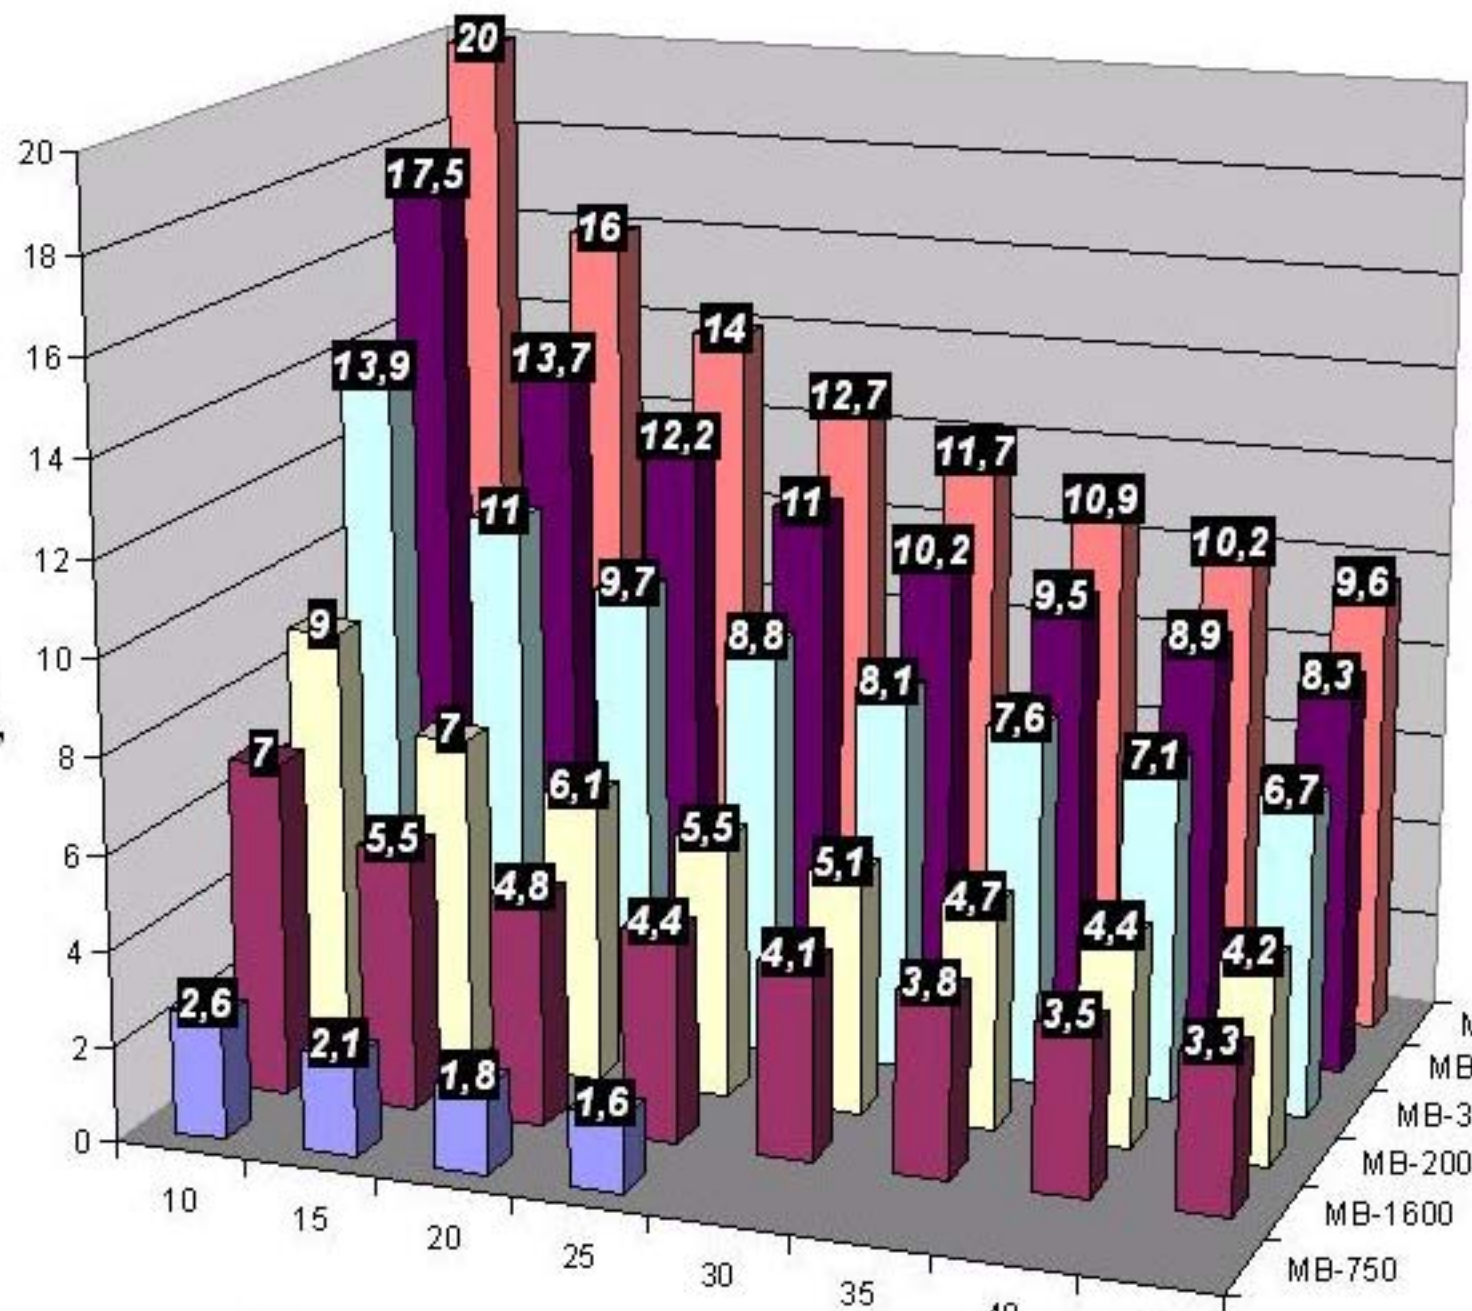

Таблица выбора вакуумной установки по производительности, в зависимости от расстояния.

Производительность вакуумных установок, тонн/час.

Модели вакуумных установок

Суммарная длина вакуумных шлангов, м.